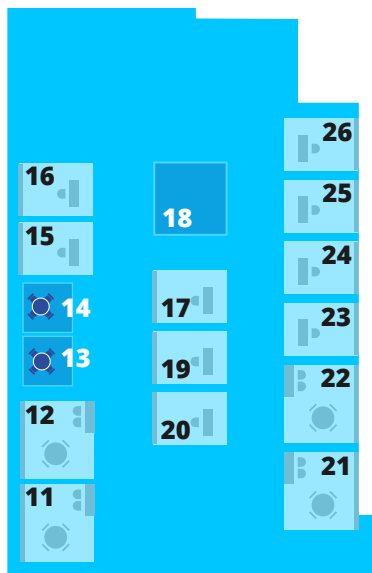

## PLANO DE DISPOSICIÓN DE STANDS

- |    |                 |    |                  |
|----|-----------------|----|------------------|
| 01 | SPENDESK        | 15 | EBURY            |
| 02 | PAYHAWK         | 16 | LUCANET          |
| 03 | YOKOY           | 17 | ANAPLAN          |
| 04 | PLEO            | 18 | SIMULADOR ORACLE |
| 05 | BLACKLINE       | 19 | INVOFOX          |
| 06 | TICKELIA        | 20 | EXPENSYA         |
| 07 | FIS             | 21 | FINTIS           |
| 08 | YOOZ            | 22 | WOLTERS KLUWER   |
| 09 | CONVERA         | 23 | PAGERO           |
| 10 | COVLIN          | 24 | KYRIBA           |
| 11 | 60 DIAS         | 25 | OKTICKET         |
| 12 | SAGE            | 26 | BOARD            |
| 13 | SALA DE REUNIÓN |    |                  |
| 14 | SALA DE REUNIÓN |    |                  |